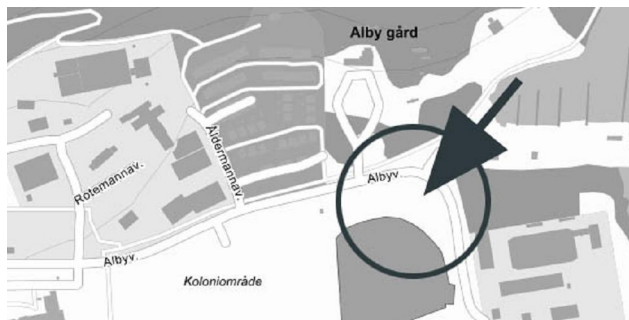

ALBYHUS 2

September 2015

Trevlig höst. Ja, varför skulle inte hösten kunna vara minst lika glad som sommaren? Träden är fortfarande gröna men kylan har kommit så vi kan lugnt anta att sommaren är bakom oss.

Taken är dessvärre inte klara än. Detta pga brist på material. Nyligen kom det dock några pallar med takpannor så vi hoppas att jobbet blir klart snarast. Arbetet är hur som helst noggrant inspekterat av oberoende besiktningsman vid flera tillfällen, så vi kan vara säkra på att det inte fuskas.

Varken SFAB eller kommunen har påbörjat sina projekt och vi har inte blivit meddelade någon bestämd datum. Men efter senaste samtal med SFAB ska åtminstone deras arbete påbörjas vecka 39, dvs i slutet av denna månaden. Vi väntar nyfiket på kommunens svar angående gång & cykelvägen.

Parkering under byggtiden kommer att vara möjlig på den nybyggda parkeringen nere vid Alby gård och Hangaren. Möjlighet för fler platser på närmare ställe diskuteras med kommunen.